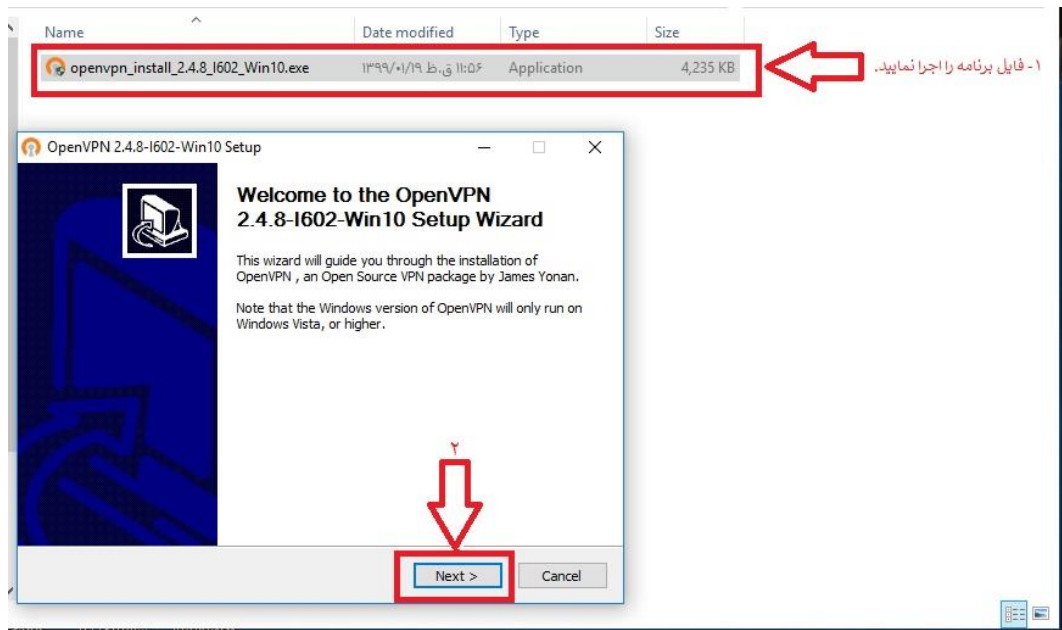

## مراحل نصب را طبق تصاویر زیر انجام دهید:

پس از اجرای برنامه، آیکون آن  
در کنار ساعت اضافه می شود.