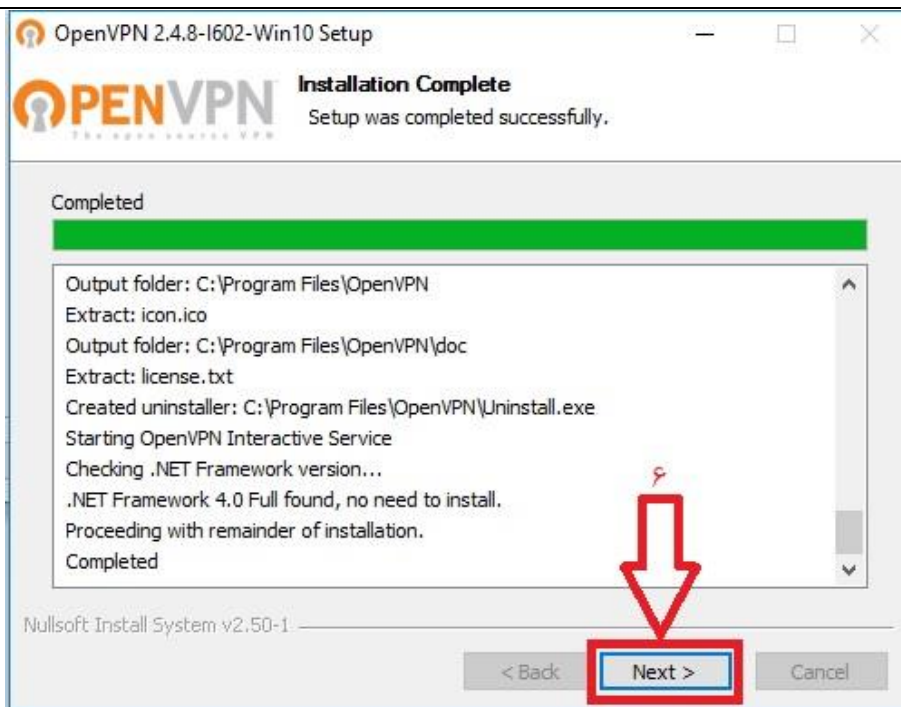

## مراحل نصب را طبق تصاویر زیر انجام دهید:

پس از اجرای برنامه، آیکون آن  
در کنار ساعت اضافه می شود.