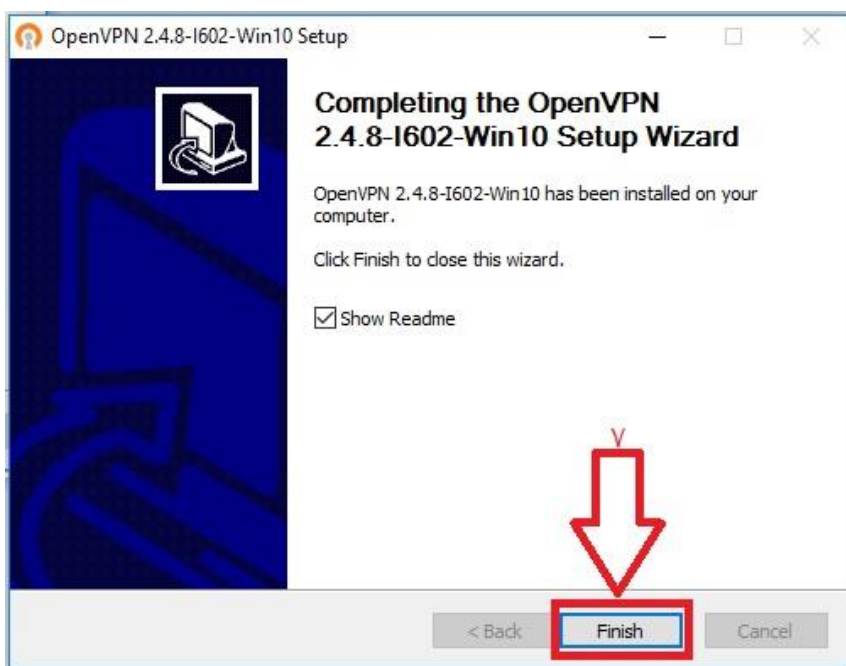

## مراحل نصب را طبق تصاویر زیر انجام دهید:

پس از اجرای برنامه، آیکون آن  
در کنار ساعت اضافه می شود.