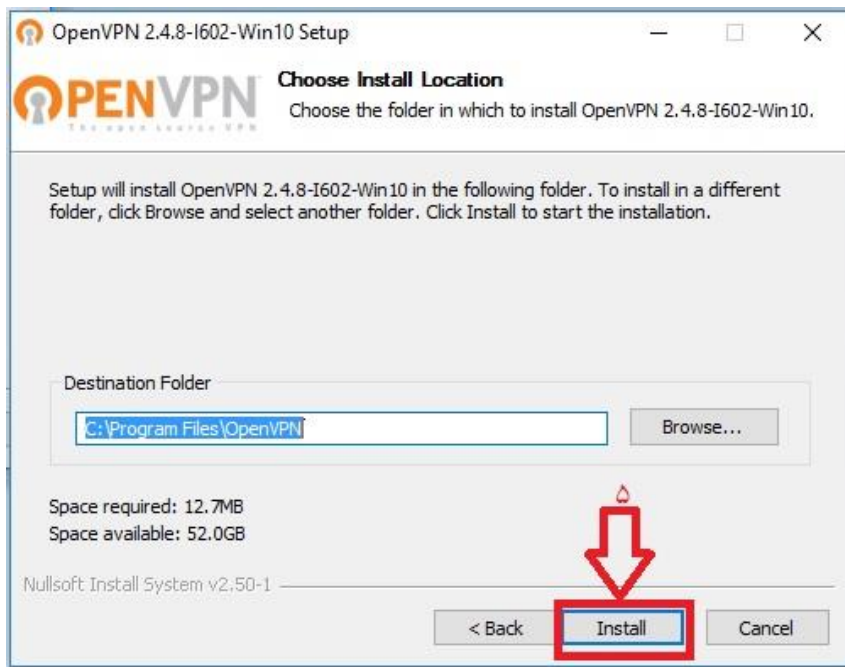

## مراحل نصب را طبق تصاویر زیر انجام دهید:

پس از اجرای برنامه، آیکون آن  
در کنار ساعت اضافه می شود.