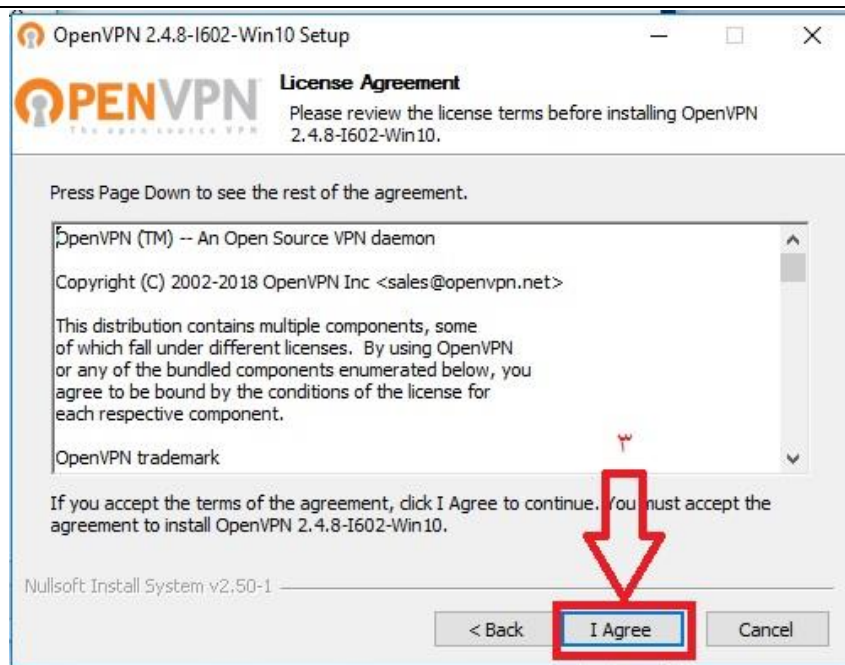

## مراحل نصب را طبق تصاویر زیر انجام دهید:

پس از اجرای برنامه، آیکون آن  
در کنار ساعت اضافه می شود.