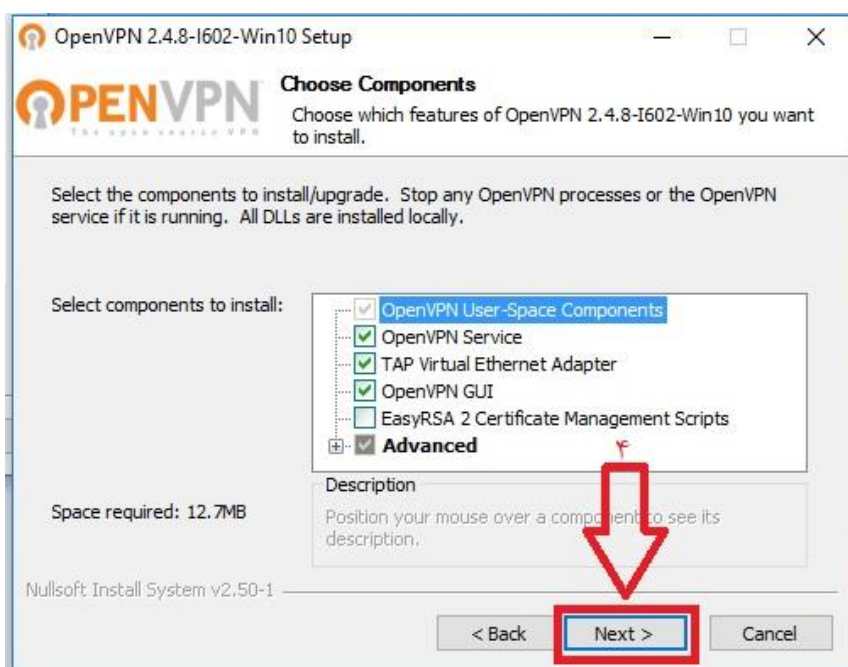

## مراحل نصب را طبق تصاویر زیر انجام دهید:

پس از اجرای برنامه، آیکون آن  
در کنار ساعت اضافه می شود.